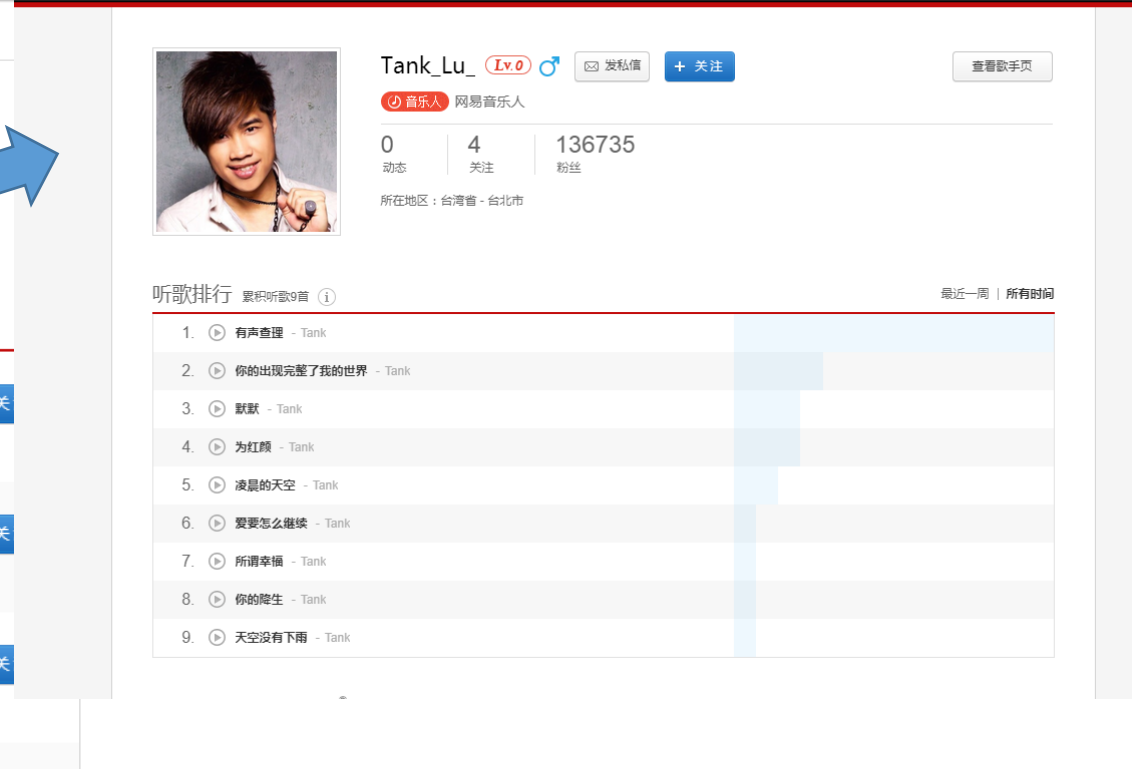

音乐人 网易音乐人 作词 作曲

180 191 475064  
动态 关注 粉丝

个人介绍：不那么独立的独立音乐人  
所在地区：上海市 年龄：90后  
社交网络：👁️

桃德李创建的电台

	进来睡觉！	订阅701次	2期
	ALL About Todd LI	订阅63007次	16期

桃德李创建的歌单<sup>®</sup> (5)

# 1 确定数据爬取方案

获取歌手出度follows网址

<https://music.163.com/#/user/follows?id=109349540>

抓取该歌手关注的用户的信息

<https://music.163.com/#/user/home?id=4990043880>